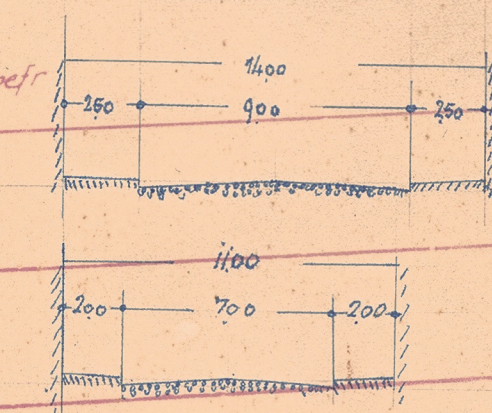

Oberamt Brackenheim
Gemeinde } Zaberfeld
Markung }

Lageplan

137-00

Genehmigt
Brackenheim, den 14. März 1949
Oberamt:
[Signature]
Scheinung der Gemarkung
zwischen Punkten 7 u. 8.
durch Verfügung des Landratsamts
Heilbronn vom 9.3.1949 genehmigt.
Heilbronn, den 9. März 1949.
Landratsamt:
Im Auftrag
[Signature]

Kat. Geom.

1:500