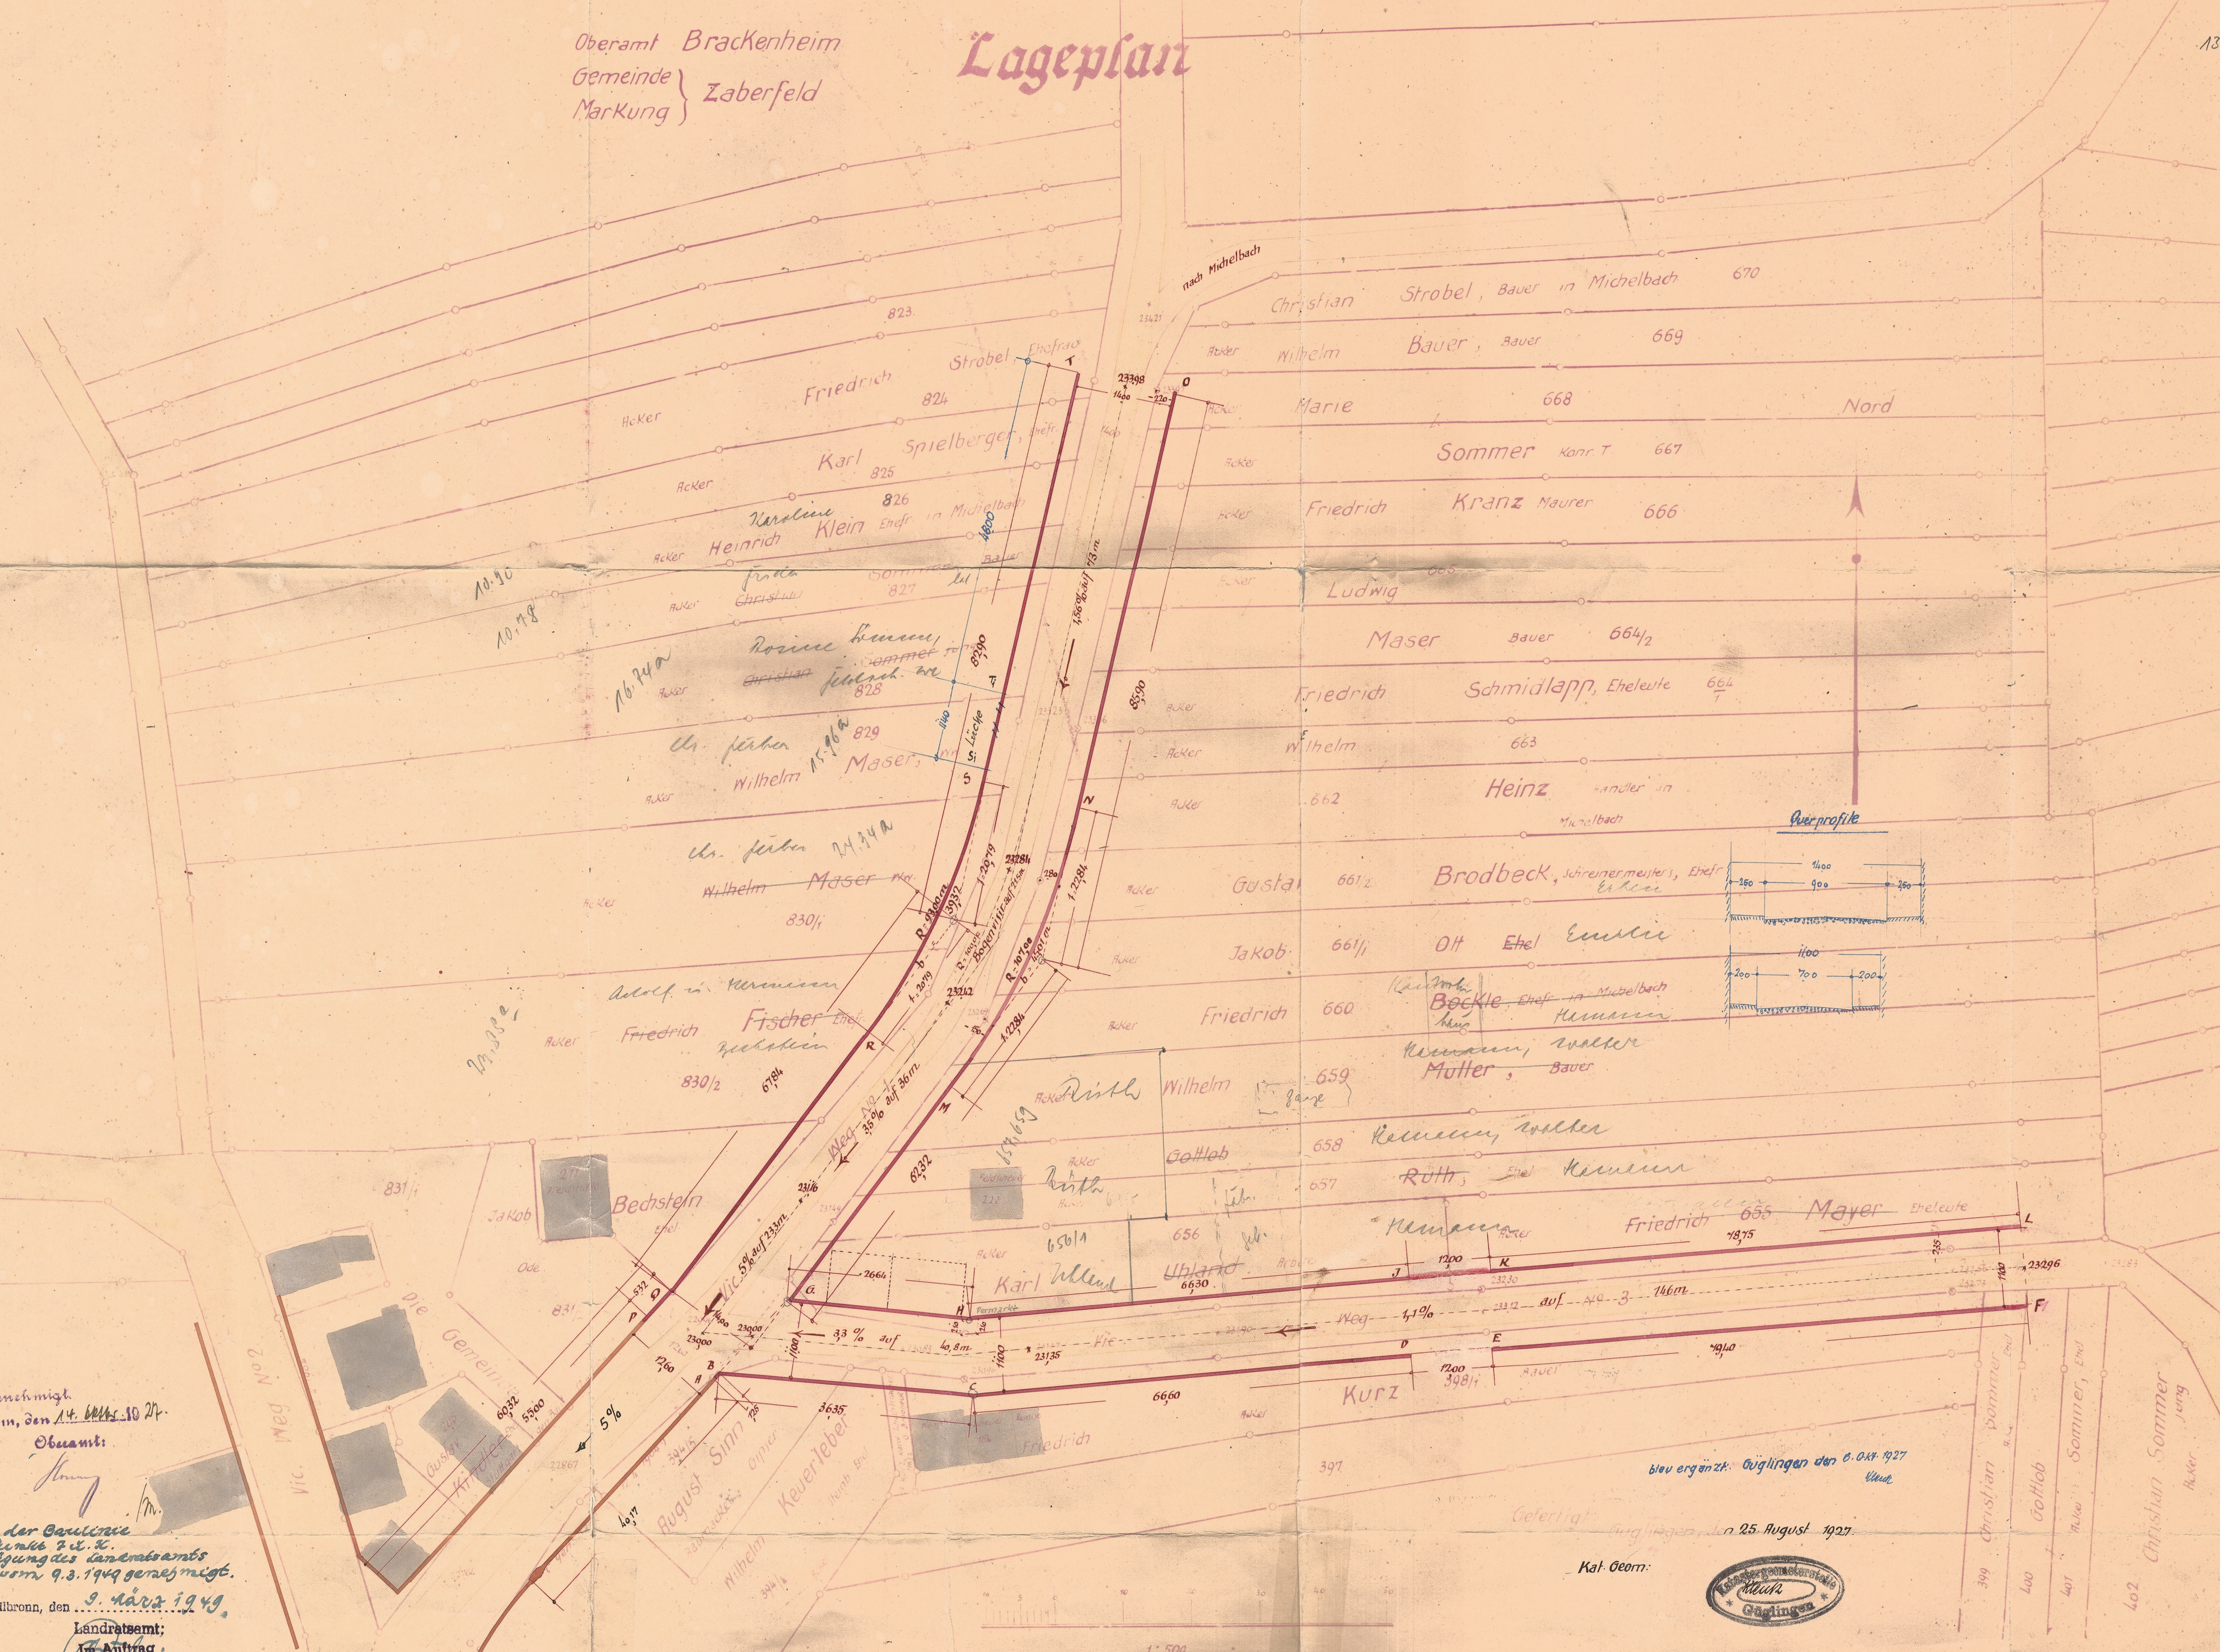

Oberamt Brackenheim
Gemeinde } Zaberfeld
Markung }

Lageplan

137-00

Genehmigt
Brackenheim, den 14. März 1949
Oberamt:
[Signature]
Scheinung der Gemarkung
zwischen Punkten 7 u. 8.
durch Verfügung des Landratsamts
Heilbronn vom 9.3.1949 genehmigt.
Heilbronn, den 9. März 1949.
Landratsamt:
Im Auftrag
[Signature]

Kat. Geom.

1:500