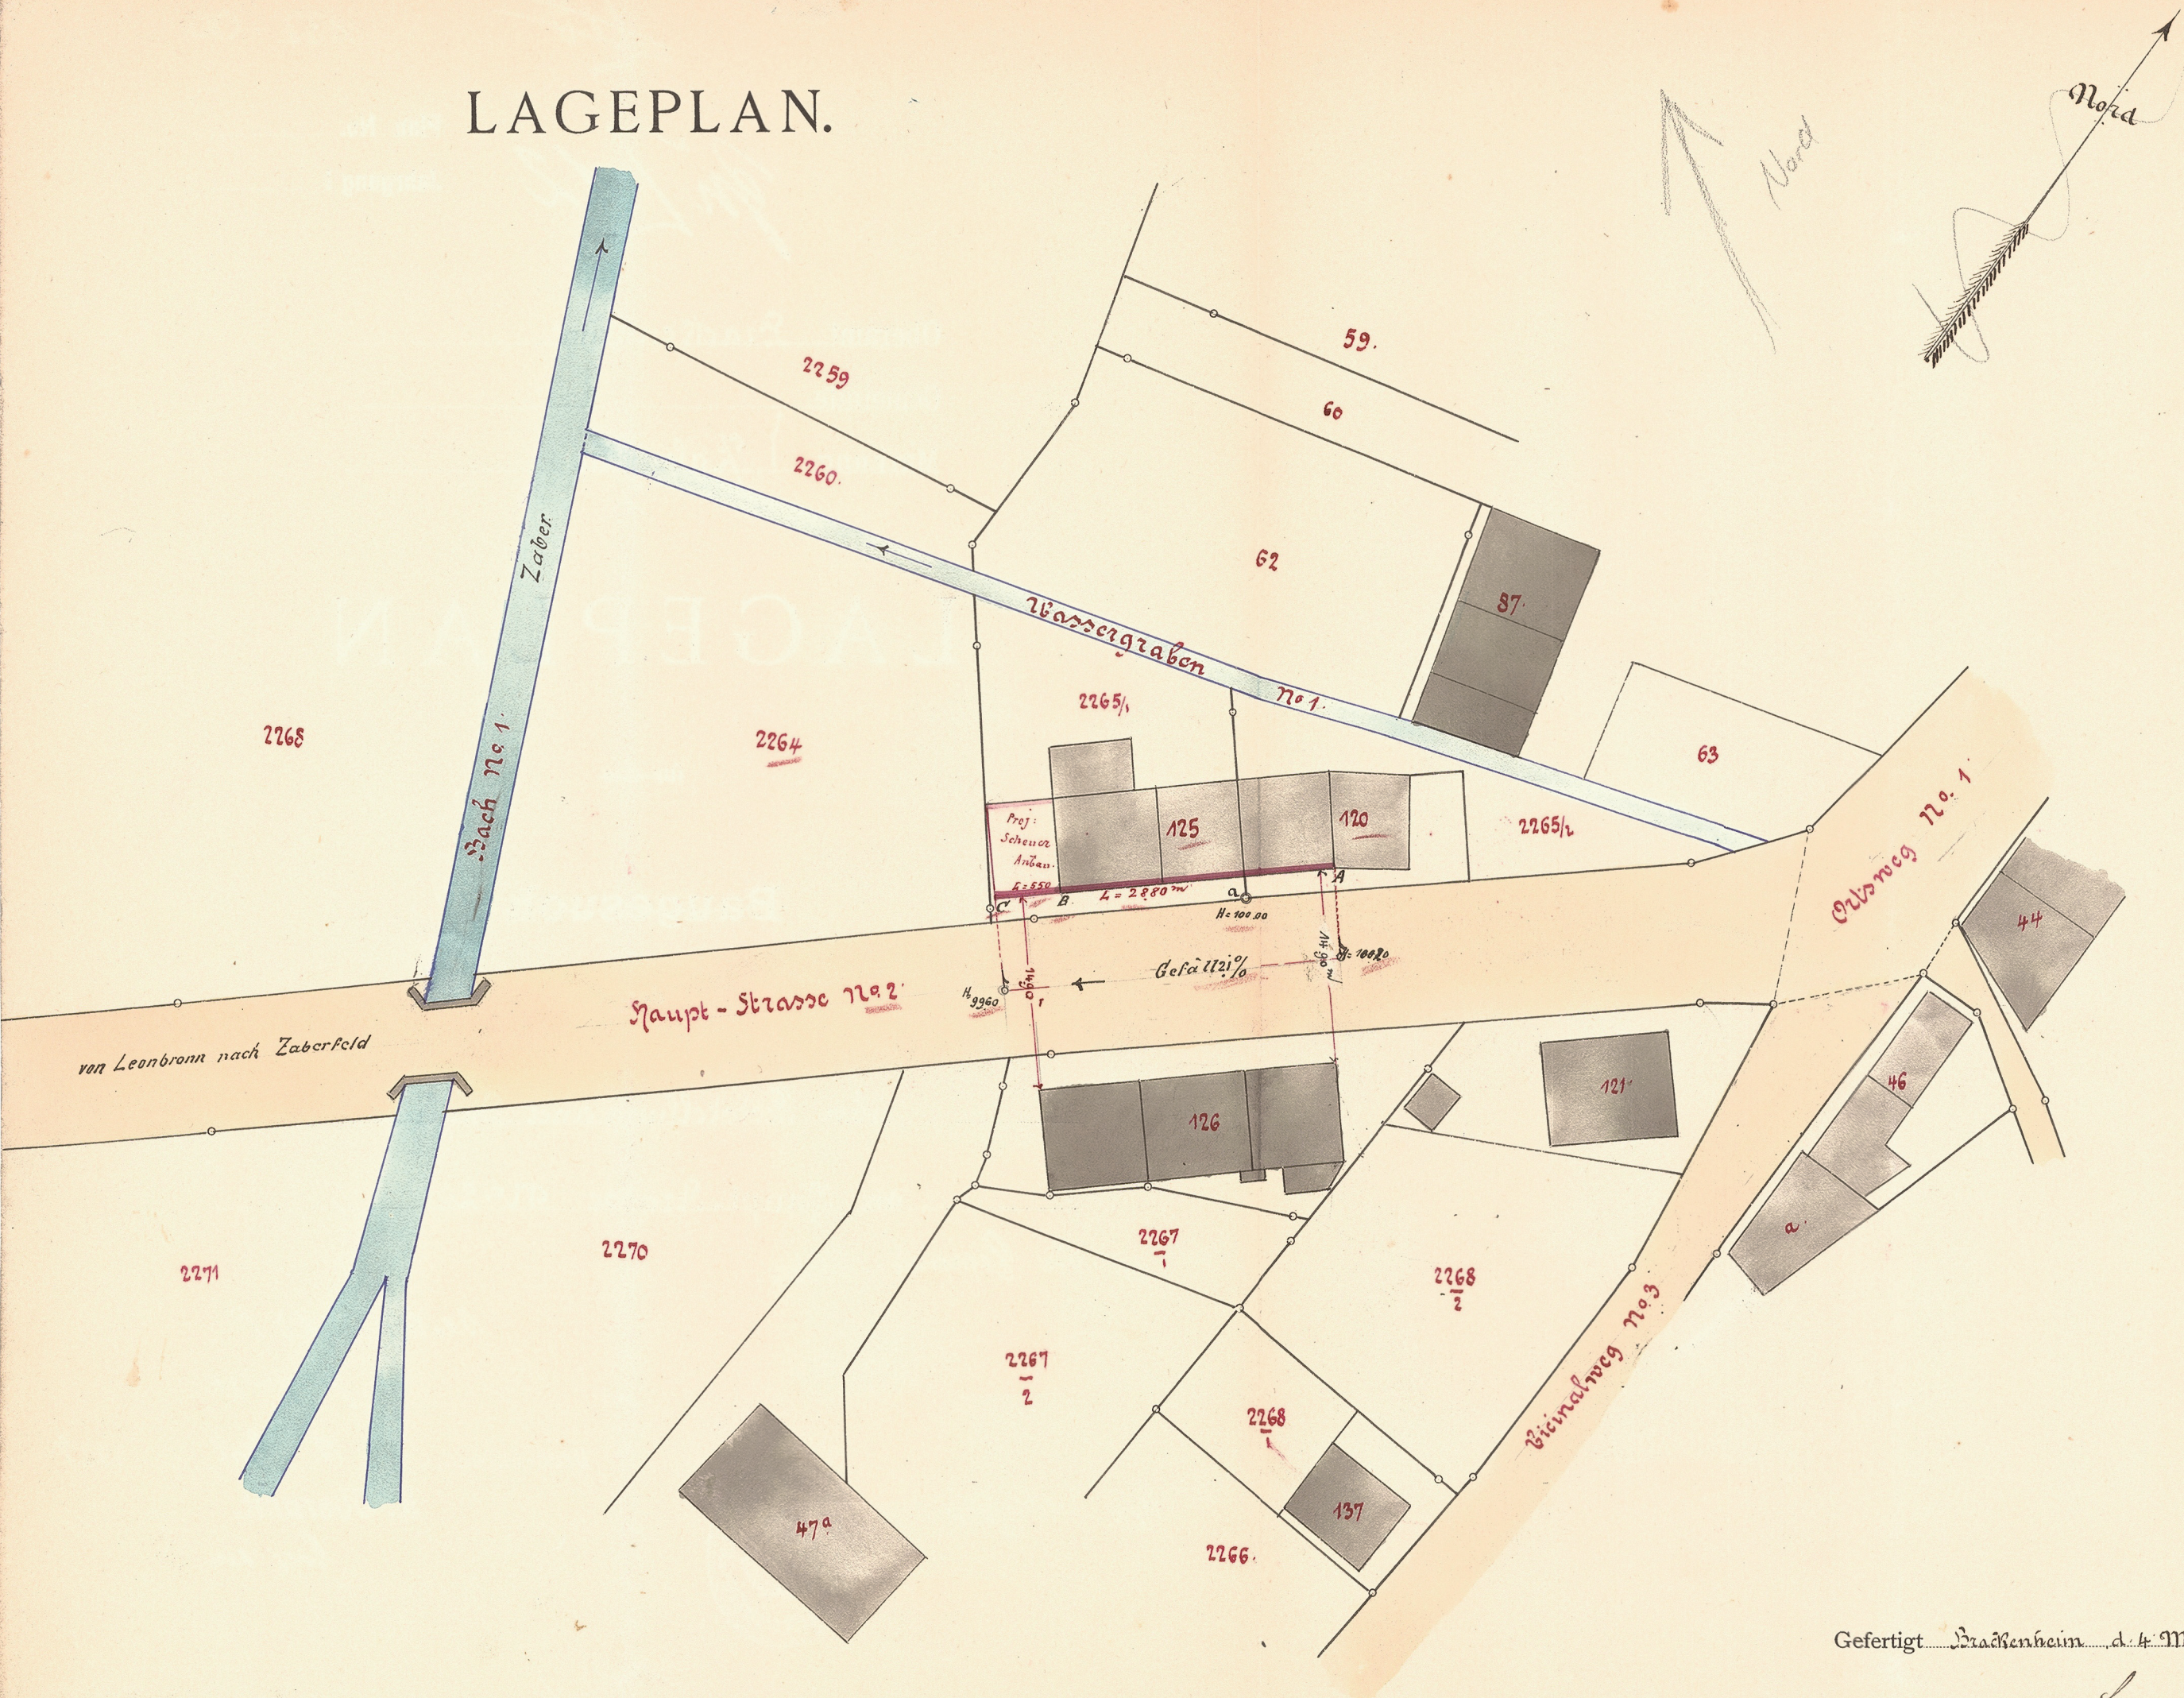

LAGEPLAN.

132-00

Gefertigt Brackenheim d. 4. März 1907

Geometer *L. Schmidt*