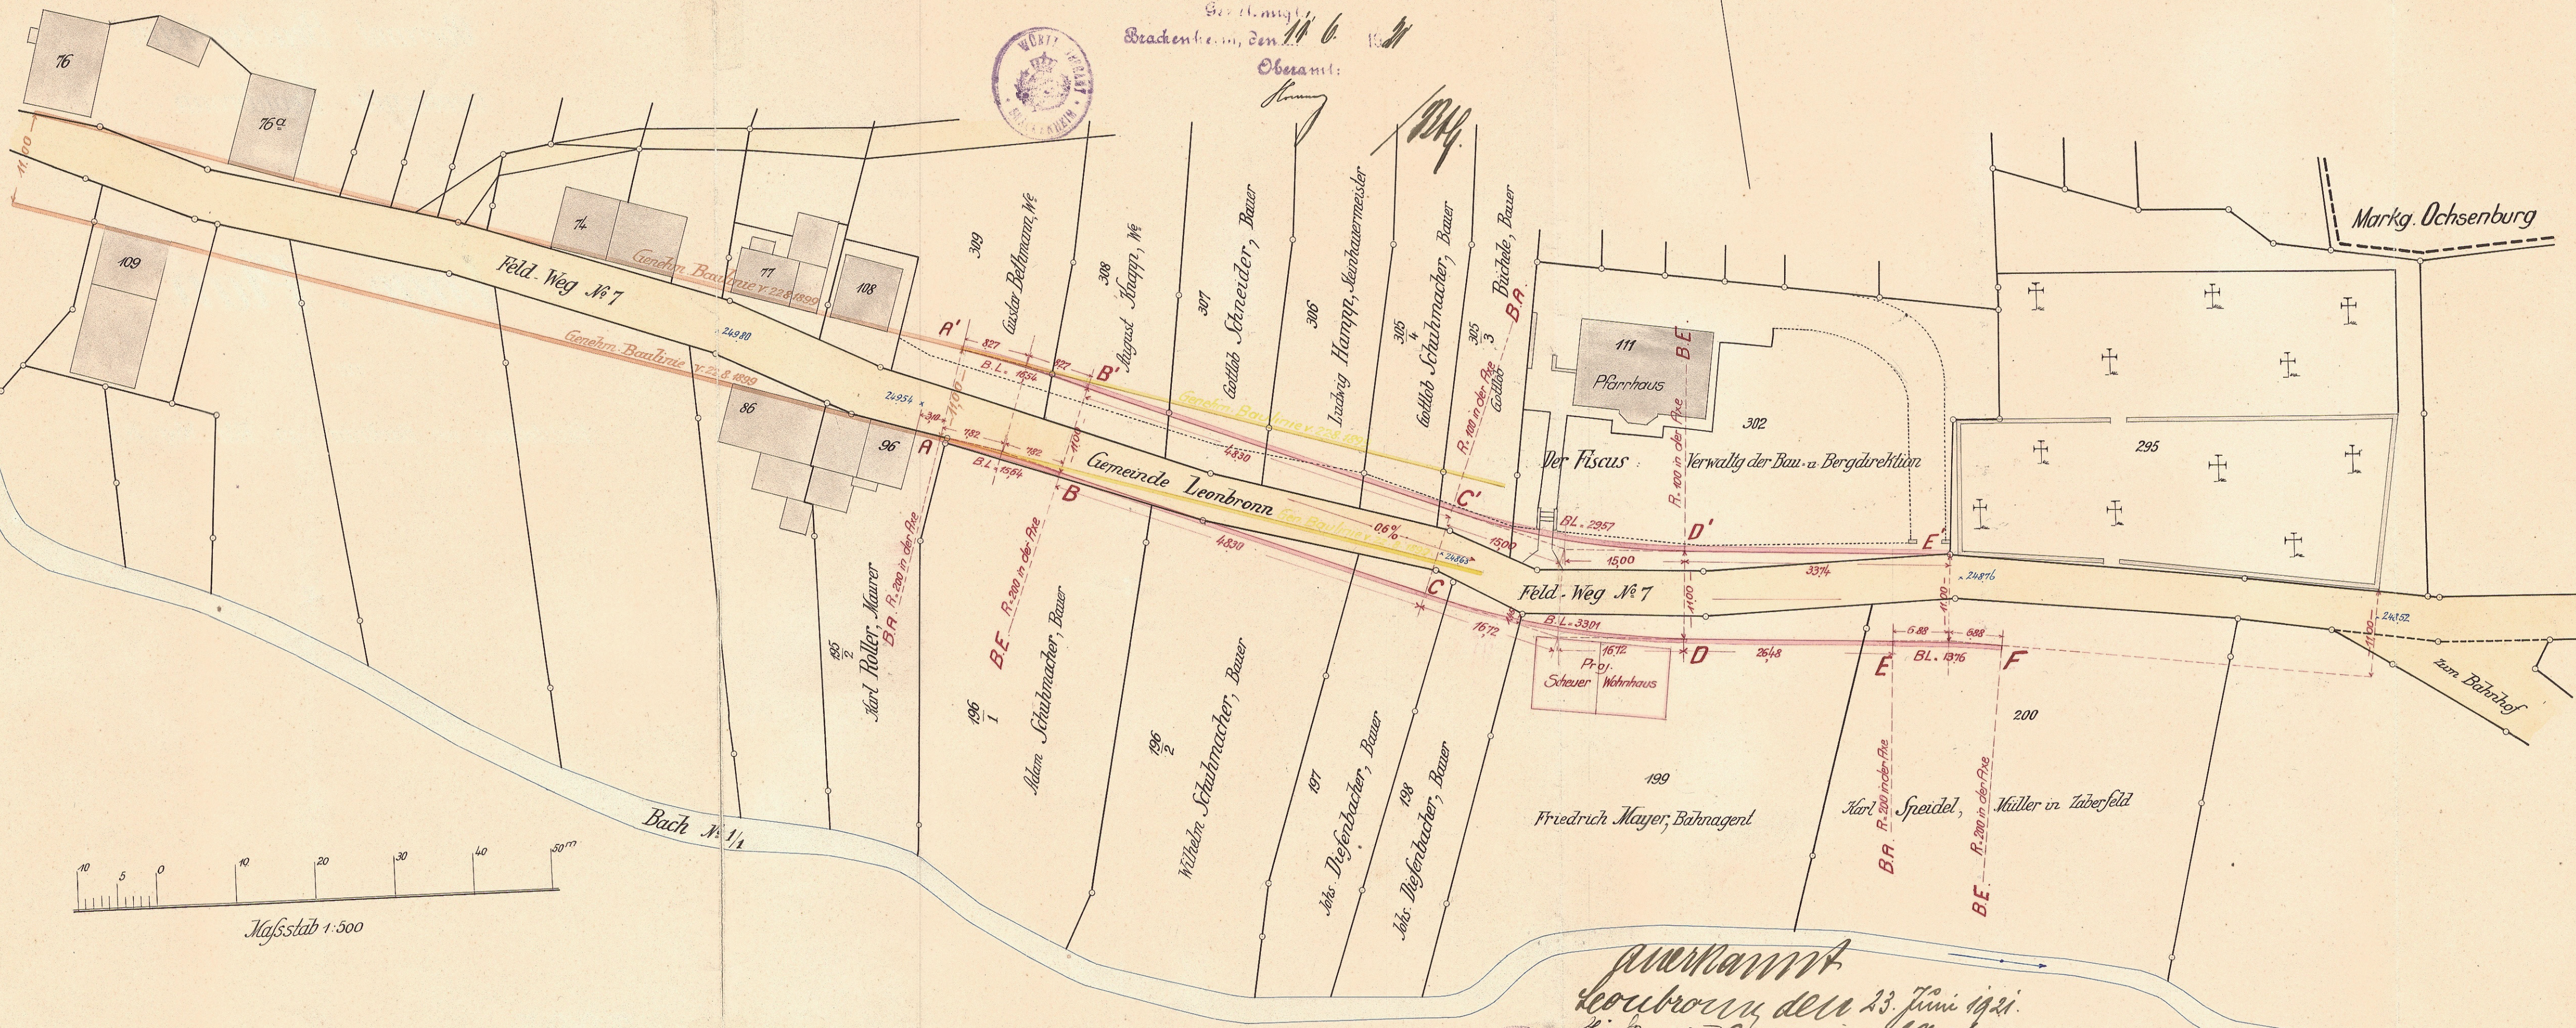

Lageplan.

Nord

Genehmigt
Brackenh. im. den 11. 6. 1921
Oberamt:
Hornung

Markg. Ochsenburg

zum Bärenhof

Genehmigt
Leonbronn den 23. Juni 1921.
Hindemann
Hornung
Käfer
Kühler
Müller
Schwacher
Stiefelbacher
Gefertigt
Güdingen, den 26. März 1921.
Geometer Stöhl